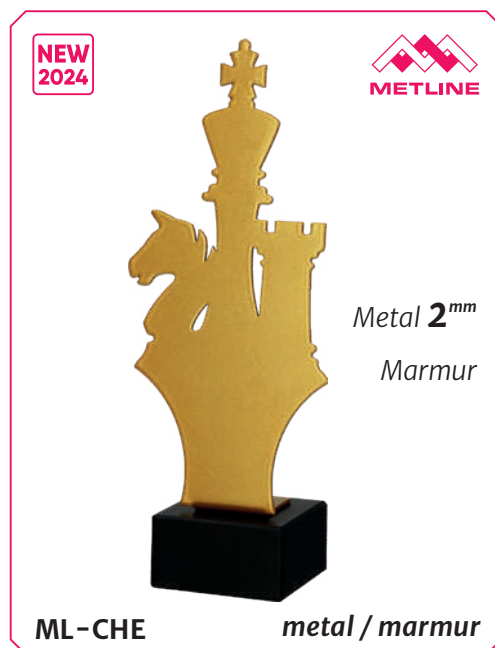

VL1/SHO1/BK

RFST3026/S

ML-CHE

metal / marmur

Metal 2^{mm}

Marmur