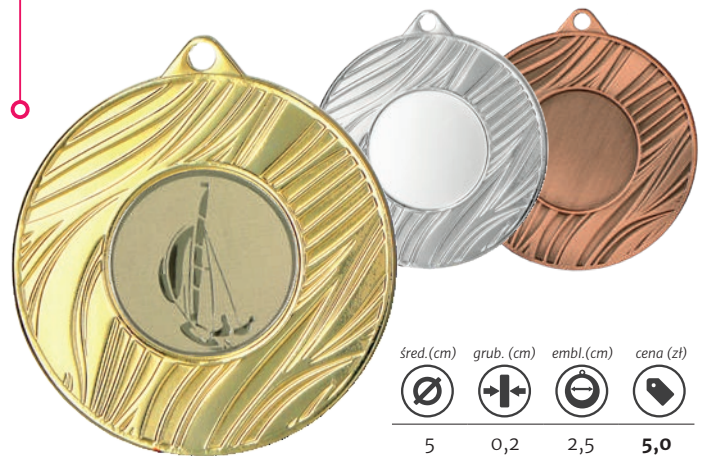

śred. (cm)	grub. (cm)	embl. (cm)	cena (zł)
5	0,2	2,5	5,0

MMC36050/G