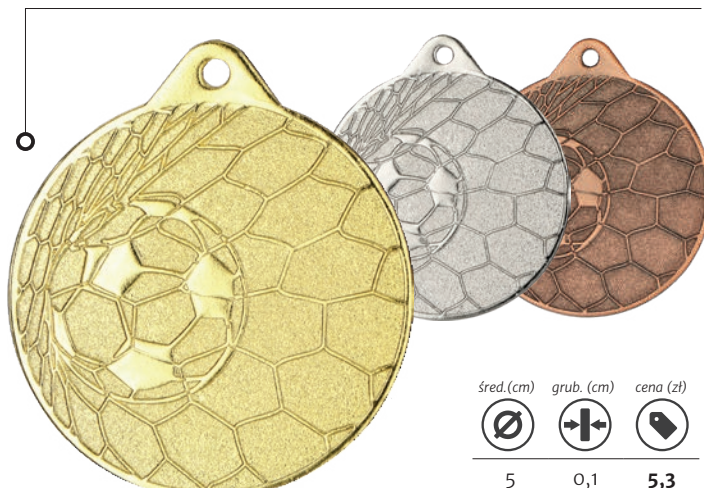

Kolorowy nadruk  
LuxorJet  
**5,00 zł brutto**

Grawerowanie laserem  
w laminacie  
**4,50 zł brutto**

ceny medali nie uwzględniają emblematu

MMC4505/G MMC4505/S MMC4505/B

MMC0350/G MMC0350/S MMC0350/B

NEW  
2024