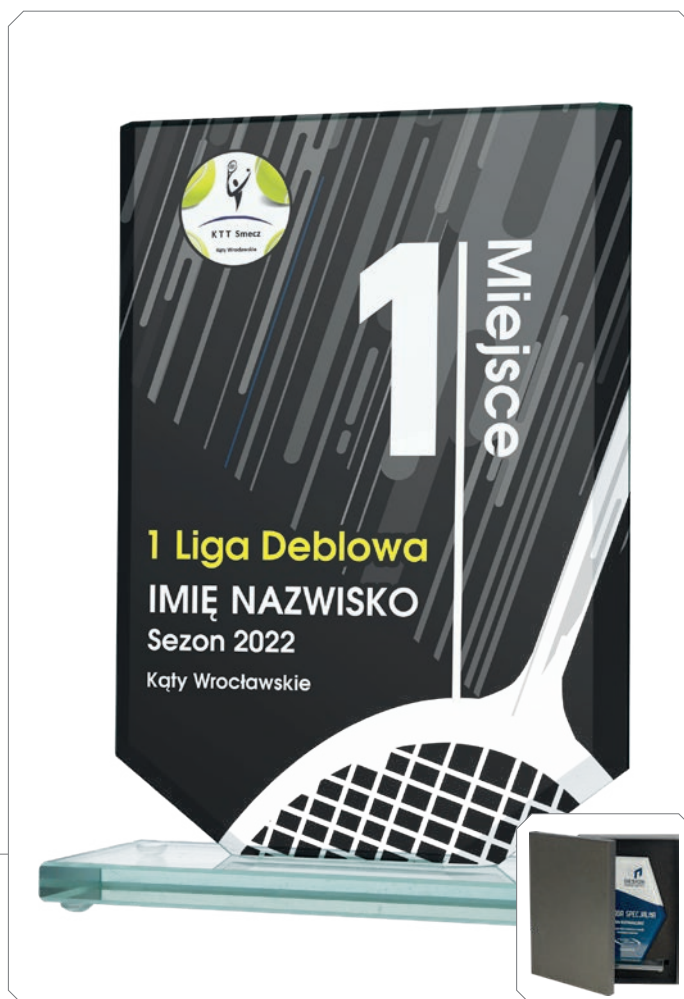

**GS112**

opcjonalnie etui

**GS115**

opcjonalnie etui

	wysokość (cm)	grubość (cm)	trofeum (zł)	trofeum +grawer (zł)	trofeum +grawer z farbą (zł)	trofeum +luxorjet (zł)	trofeum +graw. z f. +luxorjet (zł)	etui	
<b>GS112-26</b>	26	1	<b>99,1</b>	160,9	164,1	172,0	245,1	<b>H282/BK</b>	<b>72,5</b>
<b>GS112-23</b>	23	1	<b>88,1</b>	153,0	156,3	164,7	241,3	<b>H282/BK</b>	<b>69,3</b>
<b>GS112-19</b>	19	1	<b>77,0</b>	138,7	141,7	149,9	222,9	<b>H281/BK</b>	<b>69,3</b>
<b>GS115-25</b>	25	1	<b>125,4</b>	185,0	187,9	195,6	266,0	<b>H282/BK</b>	<b>72,5</b>
<b>GS115-22</b>	22	1	<b>105,2</b>	164,6	167,8	175,5	245,7	<b>H281/BK</b>	<b>69,3</b>
<b>GS115-20</b>	20	1	<b>91,5</b>	148,4	151,2	158,5	225,5	<b>H281/BK</b>	<b>69,3</b>