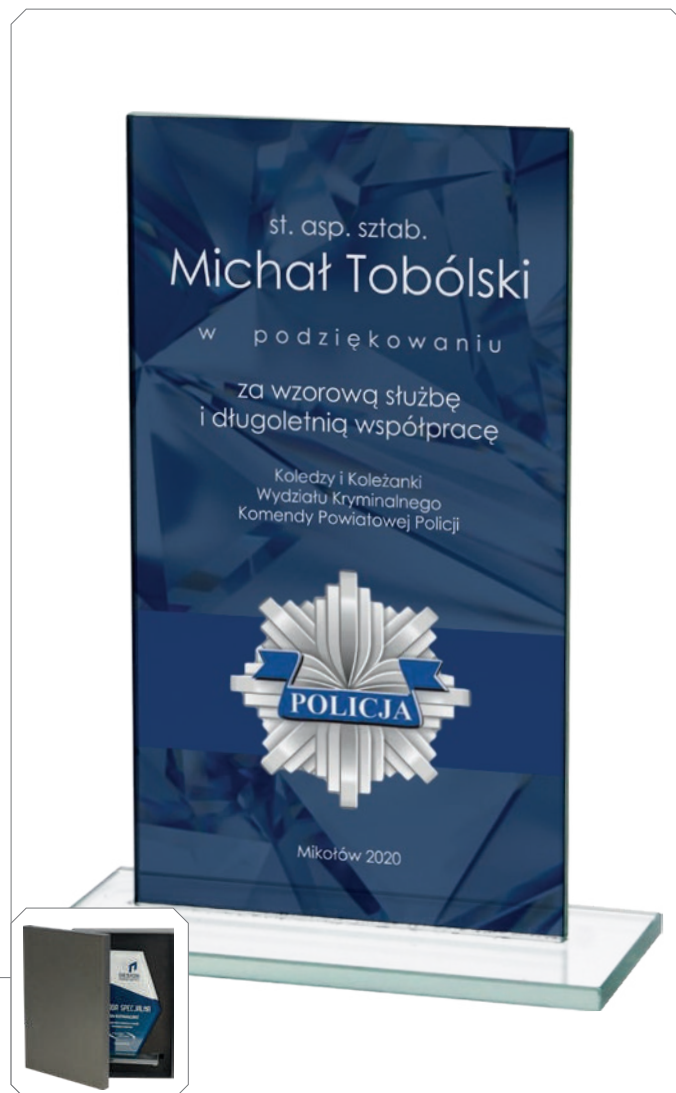

M64

opcjonalnie etui

M65

opcjonalnie etui

	wysokość (cm)	grubość (cm)	trofeum (zł)	trofeum +grawer (zł)	trofeum +grawer z farbą (zł)	trofeum +luxorjet (zł)	trofeum +graw. z f. +luxorjet (zł)	etui	
M64A	20	0,6	33,9	70,7	105,5	78,1	163,0	H281/BK	69,3
M64B	18,5	0,6	29,4	66,3	98,7	73,0	158,2	H281/BK	69,3
M64C	16,5	0,6	25,7	62,8	96,7	71,1	156,1	H281/BK	69,3
M65A	19	0,6	31,1	67,9	104,4	77,0	162,0	H281/BK	69,3
M65B	17	0,6	25,7	62,8	100,7	73,0	158,2	H281/BK	69,3
M65C	15	0,6	23,9	61,3	98,7	71,1	156,1	H281/BK	69,3
M65D	13	0,6	20,1	52,0	85,3	60,7	137,2	H281/BK	69,3