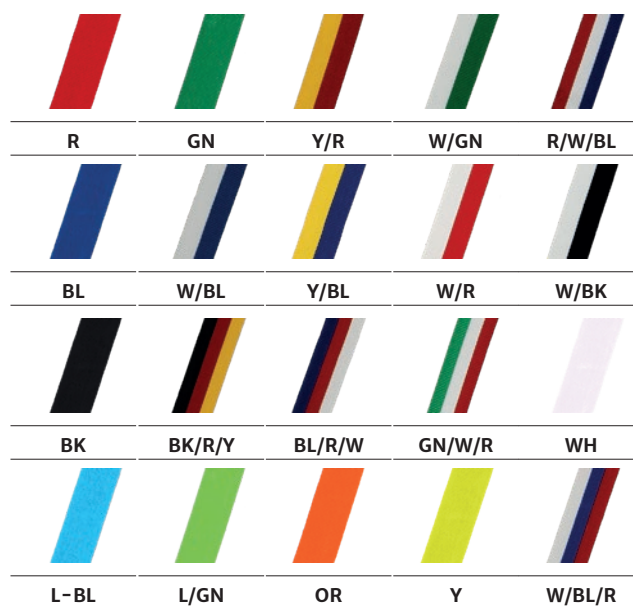

Potrzebujesz innego koloru? skontaktuj się z nami

Dostępne kolory:

antyczne
złoto

antyczne
srebro

antyczny
brąz

biały

czarny

Spersonalizuj wstążkę