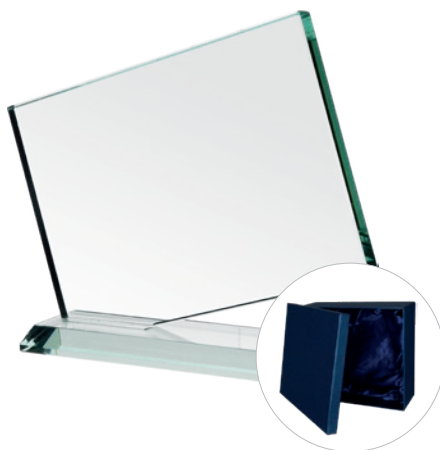

etui w zestawie