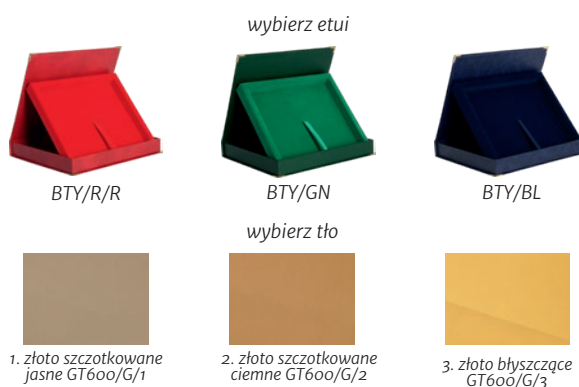

seria HG255

podkład lakierowany / blaszka

	wymiary (cm)	dypłom z nadrukiem (zł)	dypłom z nadrukiem z etui (zł)
HG2557/G	38x30,5	438,5	-
HG2556/G	33x26,5	316,0	-
HG2555/G	30,5x23	213,7	280,3
HG2554/G	25,5x20	152,5	212,2
HG2553/G	23x18	116,1	172,4
HG2552/G	20x15	86,0	137,8
HG2551/G	18x13	58,7	-
HG2550/G	16,5x11,5	42,6	-