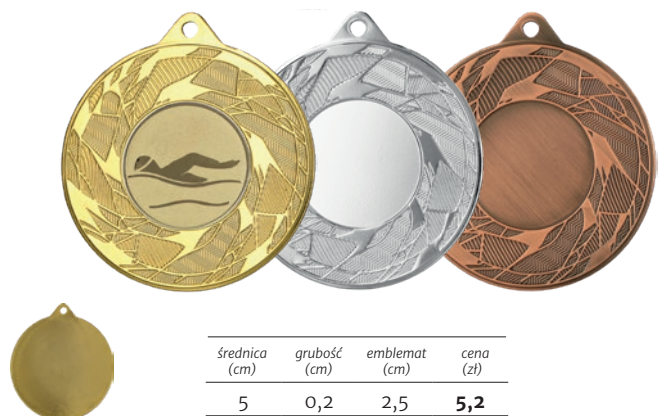

MMC3045/G MMC3045/S MMC3045/B

średnica (cm)	grubość (cm)	emblemat (cm)	cena (zł)
4,50	0,2	2,5	4,0

MMC1350/G MMC1350/S MMC1350/B

średnica (cm)	grubość (cm)	emblemat (cm)	cena (zł)
5	0,2	2,5	5,2

MMC1050/G MMC1050/S MMC1050/B

średnica (cm)	grubość (cm)	emblemat (cm)	cena (zł)
5	0,2	3,3	5,2

MMC5010/G MMC5010/S MMC5010/B

średnica (cm)	grubość (cm)	emblemat (cm)	cena (zł)
5	0,2	2,5	5,2

ME006/G ME006/S ME006/B

średnica (cm)	grubość (cm)	emblemat (cm)	cena (zł)
5	0,2	2,5	5,2

MMC42050/G MMC42050/S MMC42050/B

średnica (cm)	grubość (cm)	emblemat (cm)	cena (zł)
5	0,2	2,5	5,2

MMC43050/G MMC43050/S MMC43050/B

średnica (cm)	grubość (cm)	emblemat (cm)	cena (zł)
5	0,2	2,5	5,2

MMC36050/G