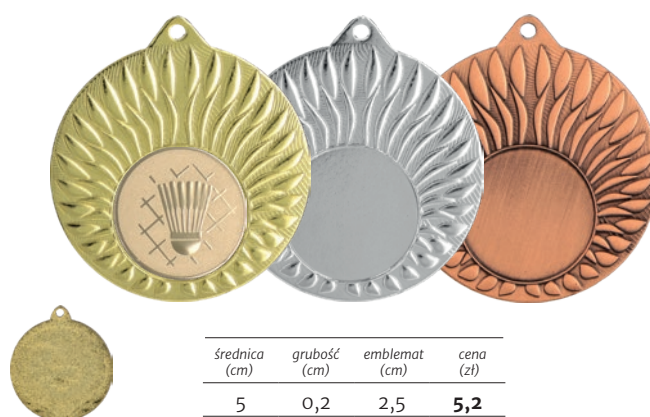

MMC42050/G MMC42050/S MMC42050/B

średnica (cm)	grubość (cm)	emblemat (cm)	cena (zł)
5	0,2	2,5	5,2

MMC43050/G MMC43050/S MMC43050/B

średnica (cm)	grubość (cm)	emblemat (cm)	cena (zł)
5	0,2	2,5	5,2

MMC36050/G

wymiary (cm)	grubość (cm)	emblemat (cm)	cena (zł)
5x5	0,2	2,5	6,7

MMC5850/G MMC5850/S MMC5850/B

średnica (cm)	grubość (cm)	emblemat (cm)	cena (zł)
5	0,2	2,5	5,2

MMC5950/G MMC5950/S MMC5950/B

średnica (cm)	grubość (cm)	emblemat (cm)	cena (zł)
5	0,2	2,5	5,2

MMC24050/G MMC24050/S MMC24050/B

średnica (cm)	grubość (cm)	emblemat (cm)	cena (zł)
5	0,2	2,5	5,2

MMC9850/G MMC9850/S MMC9850/B

średnica (cm)	grubość (cm)	emblem (cm)	cena (zł)
5	0,2	2,5	5,2

MMC31050/G MMC31050/S MMC31050/B