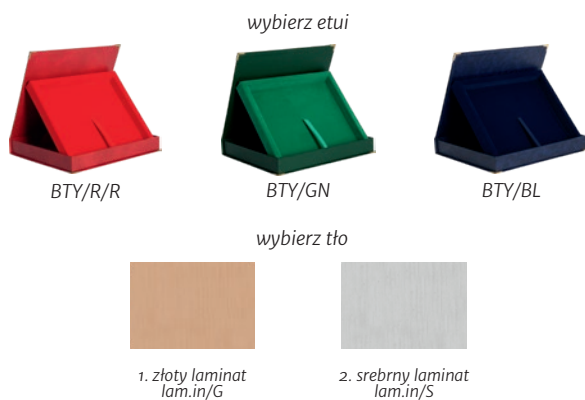

seria HG15

podkład lakierowany / laminat

	wymiary (cm)	dyplom grawerowany (zł)	dyplom grawerowany z etui (zł)
HG157/G	38X30,5	438,5	-
HG156/G	33X26,5	316,0	-
HG155/G	30,5X23	213,7	280,3
HG154/G	25,5X20	152,5	212,2
HG153/G	23X18	116,1	172,4
HG152/G	20X15	86,0	137,8
HG151/G	18X13	58,7	-
HG150/G	16,5X11,5	42,6	-