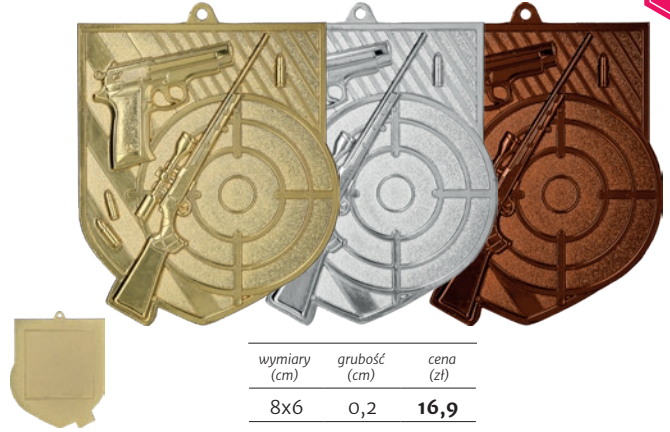

MMC7245/G MMC7245/S MMC7245/B

wymiary (cm)	grubość (cm)	cena (zł)
7x4,5	0,2	6,4

NEW

MMC3073/G MMC3073/S MMC3073/B

średnica (cm)	grubość (cm)	cena (zł)
7	0,25	9,0

MD8063/G MD8063/S MD8063/B

wymiary (cm)	grubość (cm)	cena (zł)
8x6	0,2	16,9