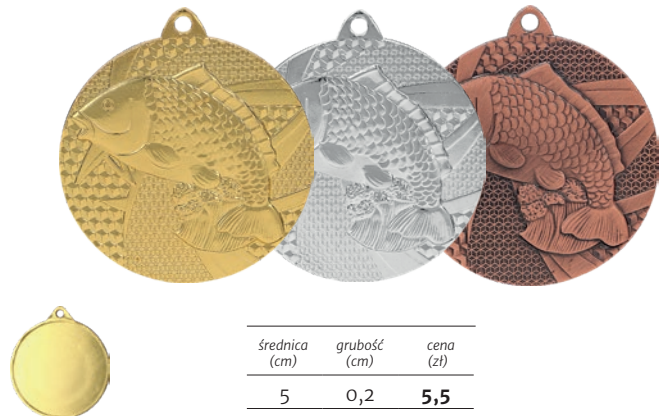

MMC7950/G MMC7950/S MMC7950/B

średnica (cm)	grubość (cm)	cena (zł)
5	0,2	5,5

MMC48050/G MMC48050/S MMC48050/B

średnica (cm)	grubość (cm)	cena (zł)
5	0,2	5,5

Medale szklane

Symbol produktu	GM7010	CM002
-----------------	--------	-------