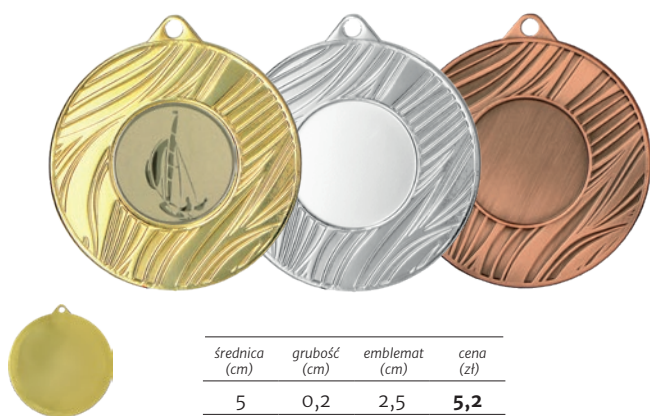

MMC3045/G MMC3045/S MMC3045/B

średnica (cm)	grubość (cm)	emblemat (cm)	cena (zł)
4,50	0,2	2,5	4,0

MMC1350/G MMC1350/S MMC1350/B

średnica (cm)	grubość (cm)	emblemat (cm)	cena (zł)
5	0,2	2,5	5,2

MMC1050/G MMC1050/S MMC1050/B

średnica (cm)	grubość (cm)	emblemat (cm)	cena (zł)
5	0,2	3,3	5,2

MMC5010/G MMC5010/S MMC5010/B

średnica (cm)	grubość (cm)	emblemat (cm)	cena (zł)
5	0,2	2,5	5,2

ME006/G ME006/S ME006/B

średnica (cm)	grubość (cm)	emblemat (cm)	cena (zł)
5	0,2	2,5	5,2

MMC42050/G MMC42050/S MMC42050/B

średnica (cm)	grubość (cm)	emblemat (cm)	cena (zł)
5	0,2	2,5	5,2

MMC43050/G MMC43050/S MMC43050/B

średnica (cm)	grubość (cm)	emblemat (cm)	cena (zł)
5	0,2	2,5	5,2

MMC36050/G