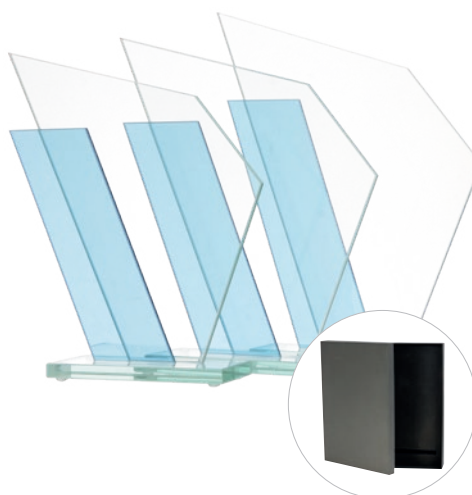

opcjonalne etui