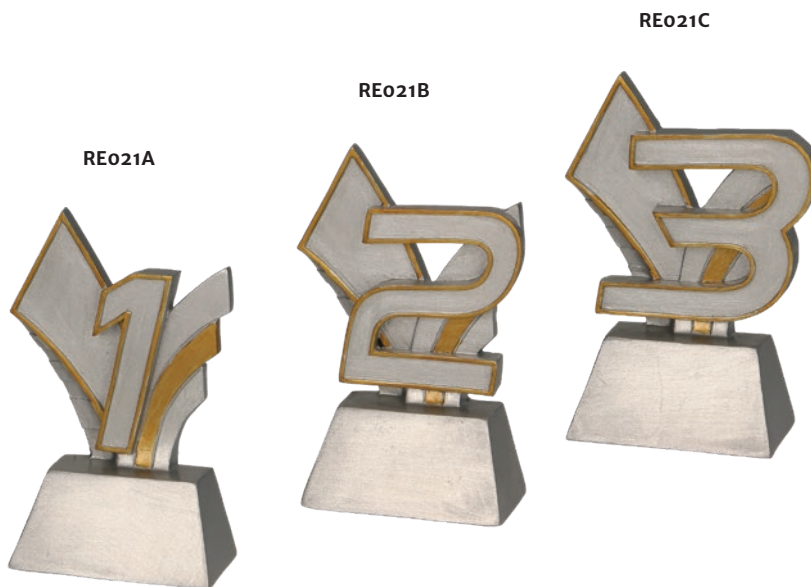

OGÓLNE

	wys.(cm)	cena (zł)
RE021A	10	17,1
RE021B	10	17,1
RE021C	10	17,1