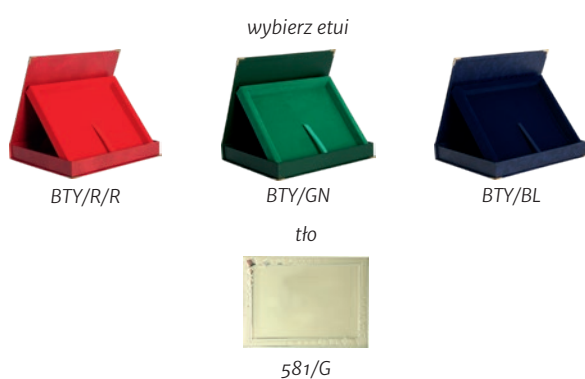

seria HG42

podkład lakierowany / blaszka z ozdobną ramką

	wymiary (cm)	dyplom z nadrukiem (zł)	dyplom z nadrukiem z etui (zł)
HG425	30,5X23	224,9	291,1
HG424	25,5X20	182,2	240,3
HG423	23X18	139,9	194,3
HG422	20X15	101,9	153,0